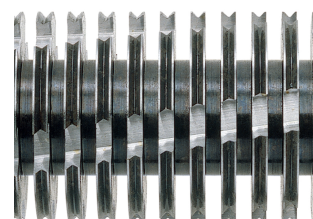

HSM SECURIO P40i - 4,5 x 30 mm

Niszczarka dokumentów HSM SECURIO P40i

Mocna niszcarka danych uzyskująca najwyższe wydajności. Ta niszcarka dokumentów imponuje innowacyjnym systemem napędu i sterowania IntelligentDrive oraz dotykowym wyświetlaczem. Doskonała jako centralna niszcarka dla biura składającego się z około 15 osób.

Informacje o produkcie

Materiały najwyższej jakości oraz sprawdzona marka „Made in Germany” gwarantują bezpieczeństwo i niezawodne użytkowanie przez wiele lat. 3 lata gwarancji.

Hartowane indukcyjnie wałki tnące z litej stali rozdrabniają również zszywki i spinacze biurowe oraz zapewniają długotrwałą eksploatację. Dożywotnia gwarancja.

System napędu i sterowania IntelligentDrive zapewnia wzrost wydajności niszczenia do 40 %. Użytkownik może wybrać jeden z trzech dostępnych trybów pracy urządzenia: cichy dla wyjątkowo cichej pracy, normalny dla optymalnej przepustowości materiału przy niskim poziomie hałasu lub tryb wydajny dla maksymalnej wydajności cięcia.

Parametry

Numer zamówienia:	1883121	Napięcie / częstotliwość:	220-230 V / 50-60 Hz
EAN	4026631058278	Szerokość szczeliny wejściowej:	330 mm
Obszar zastosowania:	Biuro	Pojemność kosza:	145 l
Rodzaj cięcia:	cięcie kawałków	Poziom głośności (bieg jałowy):	ca. 55 dB(A)
Szerokość cięcia:	4,5 mm	Szerokość x głębokość x wysokość:	580 x 550 x 1020 mm
Długość ścinka:	30 mm	Waga:	72 kg
Stopień bezpieczeństwa (DIN 66399, ISO/IEC 21964):	E-3 F-1 O-3 P-4 T-4	Kolor:	biały
Wydajność cięcia w arkuszach 80g/m²:	34 - 36	Niszczony materiał:	Papier, Zszywki i spinacze do papieru, Karta kredytowa, CD/DVD, Dyskietka
Szybkość cięcia:	100 mm/s		
Wydajność paper:	87 kg/h		
Pobór mocy silnika:	1200 W		